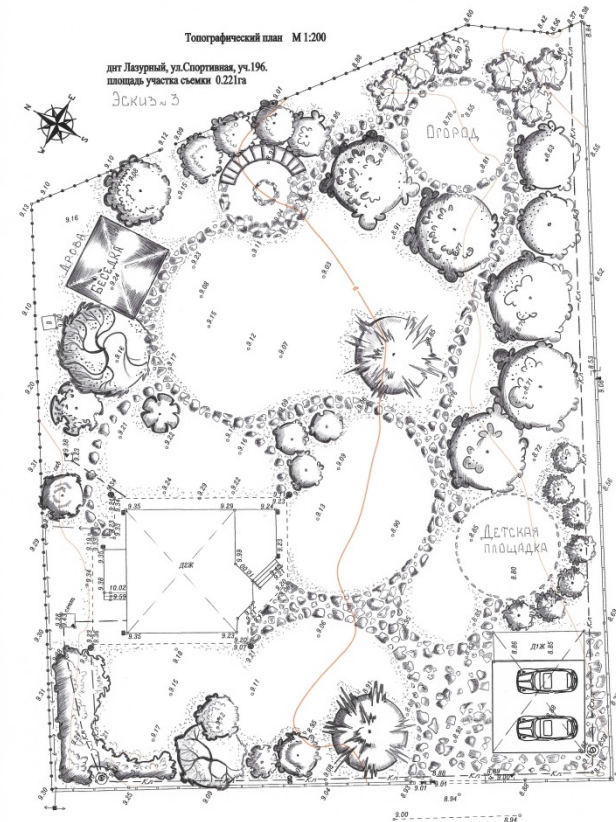

Пример эскиза концепции благоустройства на готовой геоподоснове в программе Автокад

Выезд, консультация и набросок фор-эскиза на месте, в ручной графике - от 12 000,0руб.

Необходимо заранее иметь топографический план участка (см.фото ниже), выслать его мне на эл.почту